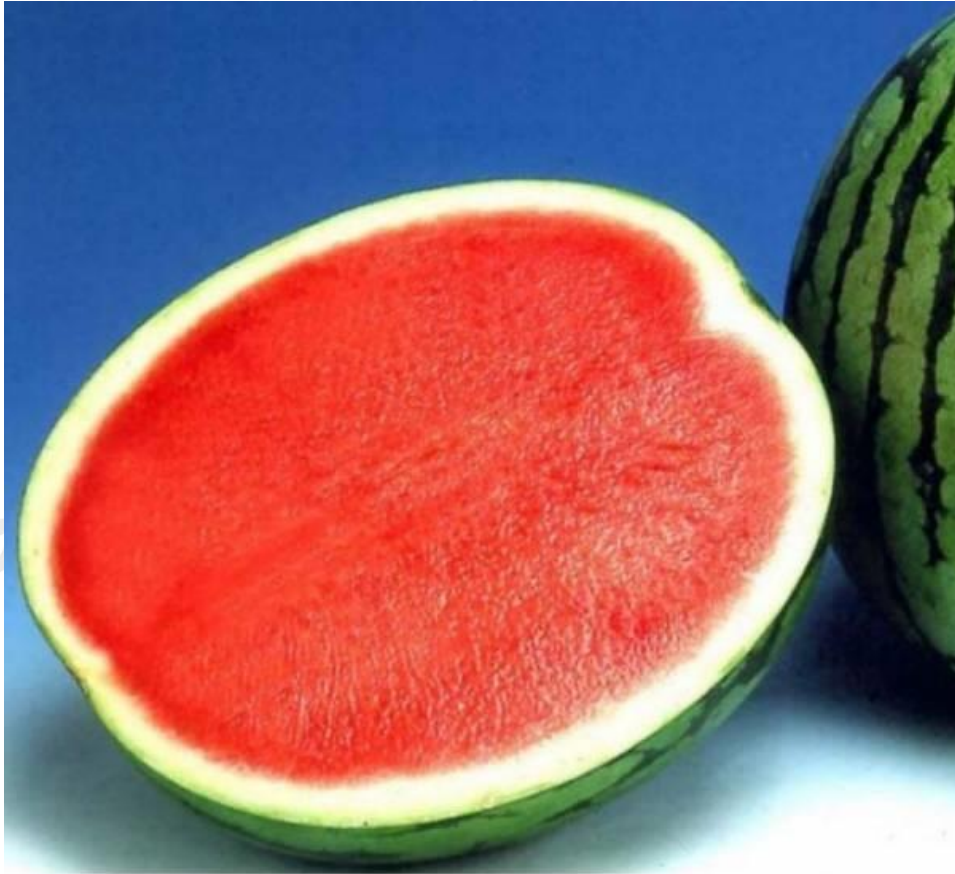

Καρπούζι άσπερμο τύπου Tiger

ΟΛΑΚΑΛΑ F1

Χαρακτηριστικά:

- Άσπερμο καρπούζι με το χαρακτηριστικό ανοικτό χρώμα καρπού (Tiger type).
- Δυνατό φυτό με υψηλή παραγωγή.
- Τραγανή σάρκα, με έντονο κόκκινο χρώμα και πολύ γλυκιά γεύση (Brix 11-13%)